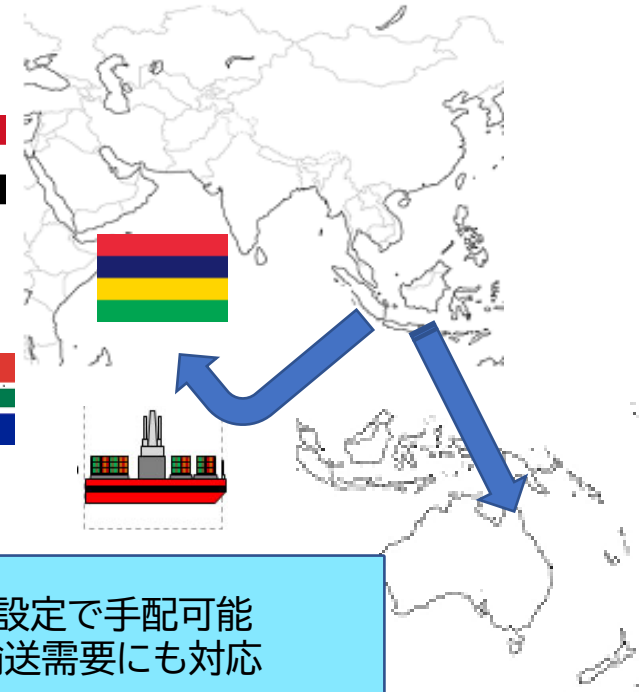

# シンガポール& マルチ仕向け地混載サービスご案内

## シンガポールをハブとして近海、遠方へLCL輸送

👉 当社自社CFS倉庫での輸出通関サービス  
と合わせ一貫輸送ご利用いただけます。

✓ 安定した定期混載輸送サービス

- 👉 東京・横浜積み…週1便
- 👉 大阪・神戸積み…週1便

**SALES  
POINT!**

- ✓ オセアニア、欧州、中東地域へリーズナブルな運賃設定で手配可能
- ✓ 南アフリカ、エジプト、モーリシャスなどへのLCL輸送需要にも対応